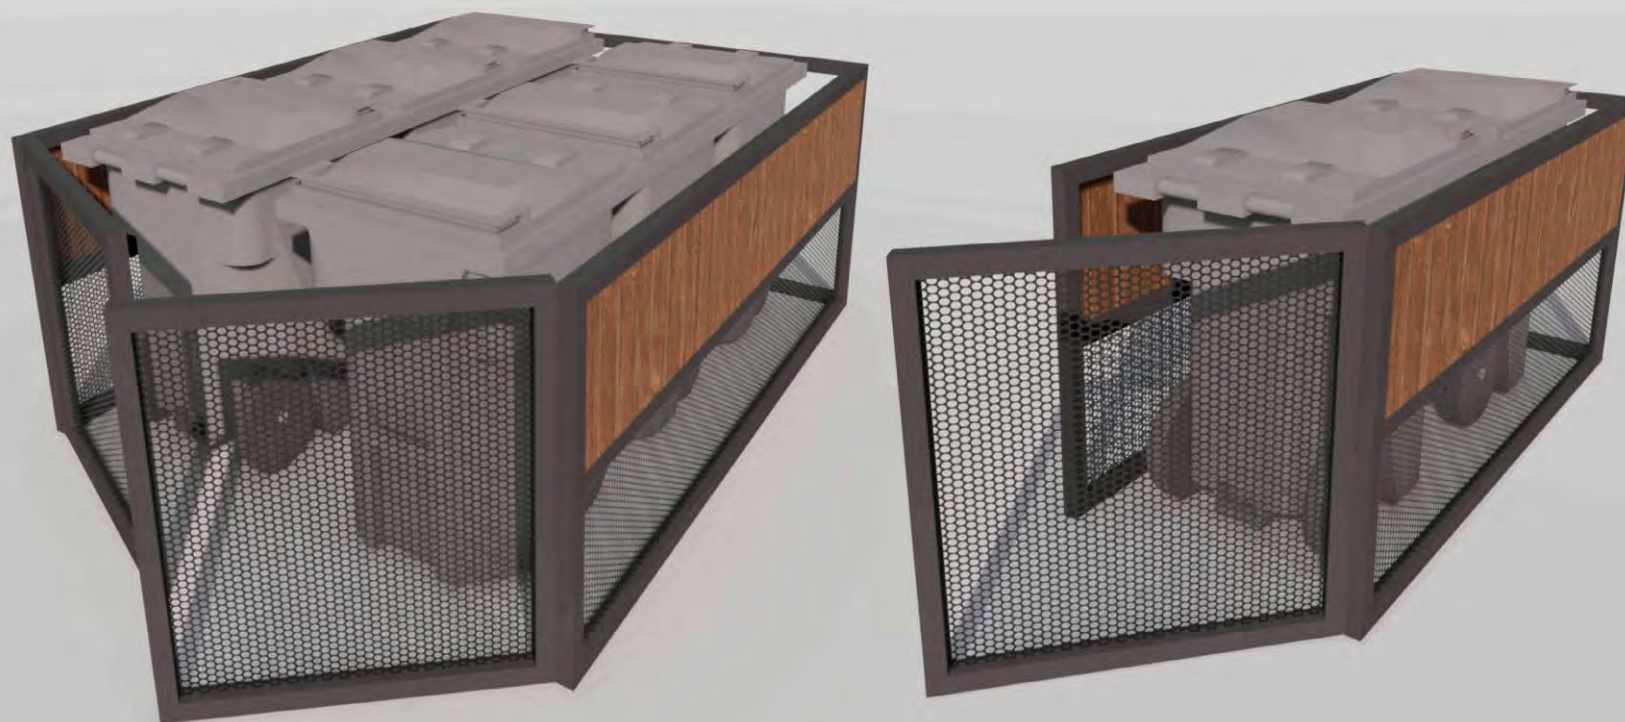

Место под размещение контейнеров для мусора