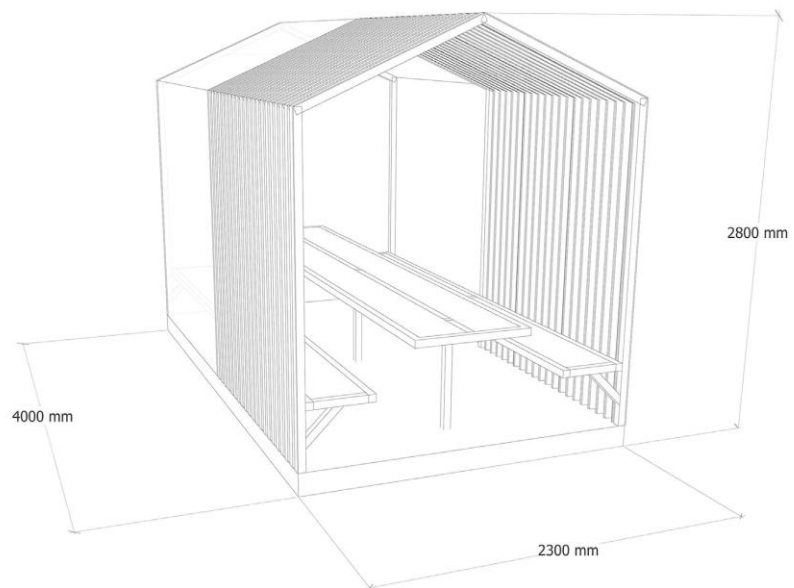

Металл окрашивание
белый RAL 9010

Сетка белая
RAL 9010

Беседка для отдыха и приема пищи

Беседка для отдыха и приема пищи

Место хранения контейнеров на 2 шт.

Место хранения контейнеров на 4 шт.

Шрифт

Шрифт для вывесок **Panton Black**,
подобран с учетом простоты в производстве,
читаемости и отсылке к «Ярмаркам выходного дня»

› Ярмарка ‹

› Место отдыха ‹

Паттерн

ЦВЕТОВОЕ РЕШЕНИЕ

Бейдж

Размеры:

118x75 мм

Ценники

Размеры:

300x210 мм
210x150 мм
150x105 мм
105x75 мм

Ценники

Фартук

Кубанские Ярмарки

25

Пакет-майка

Пакет и экосумка