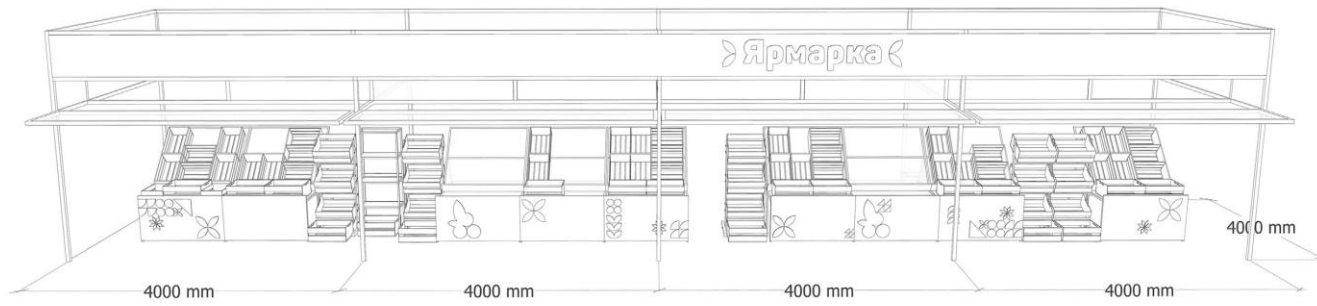

Кубанские Ярмарки

3

Кубанские Ярмарки

Кубанские Ярмарки

Фасад

Боковой вид

Стол для продажи

Место хранения товарного запаса

› Ярмарка ‹

› Место отдыха ‹

Паттерн

ЦВЕТОВОЕ РЕШЕНИЕ

Бейдж

Размеры:

118x75 мм

Ценники

Размеры:

300x210 мм
210x150 мм
150x105 мм
105x75 мм

Ценники

Фартук

Кубанские Ярмарки

25

Пакет-майка

Пакет и экосумка