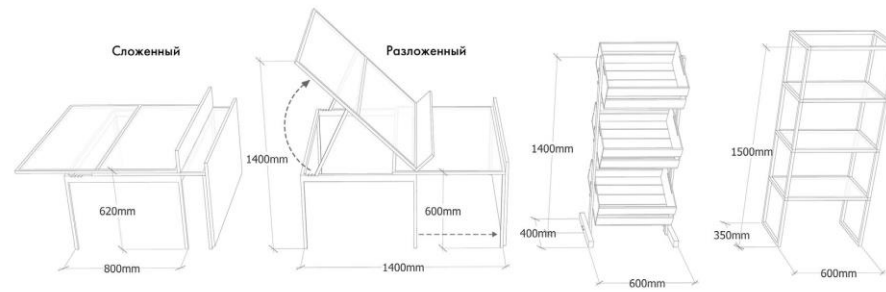

Кубанские Ярмарки

3

Кубанские Ярмарки

Кубанские Ярмарки

Фасад

Боковой вид

Стол для продажи

Место хранения товарного запаса

› Ярмарка ‹

› Место отдыха ‹

Паттерн

ЦВЕТОВОЕ РЕШЕНИЕ

Бейдж

Размеры:

118x75 мм

Ценники

Размеры:

300x210 мм
210x150 мм
150x105 мм
105x75 мм

Ценники

Фартук

Кубанские Ярмарки

25

Пакет-майка

Пакет и экосумка