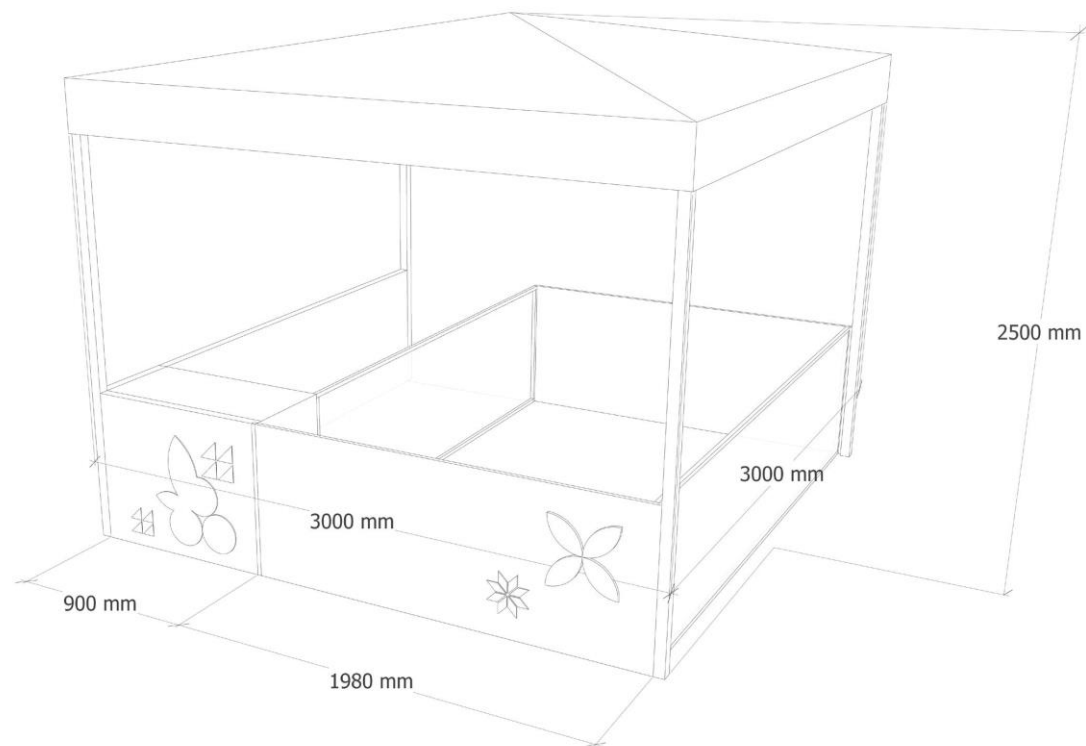

Место хранения товарного запаса