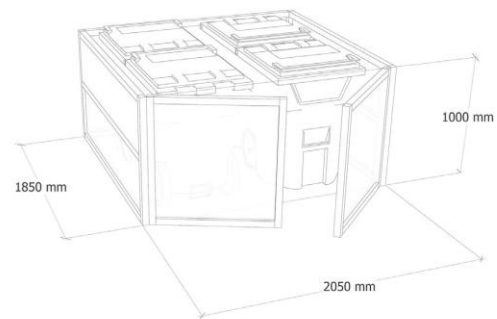

Место хранения контейнеров на 4 шт.