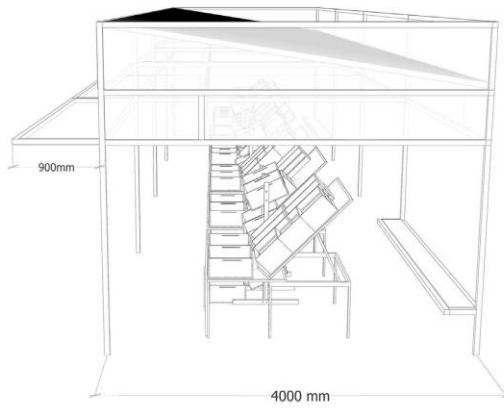

Металл окрашивание
RAL 9011

Профнастил под
дерево, цвет «кедр»

Паттерн из белого пластика
или композита

Меловые доски для
написания цен

Сетка
RAL 9011

Размеры вывески:
400x4300 мм

Кубанские Ярмарки

2

Кубанские Ярмарки

3

Кубанские Ярмарки

Кубанские Ярмарки

Фасад

Боковой вид

Стол для продажи

Место хранения товарного запаса

› Ярмарка ‹

› Место отдыха ‹

Паттерн

ЦВЕТОВОЕ РЕШЕНИЕ

Бейдж

Размеры:

118x75 мм

Ценники

Размеры:

300x210 мм
210x150 мм
150x105 мм
105x75 мм

Ценники

Фартук

Кубанские Ярмарки

25

Пакет-майка

Пакет и экосумка