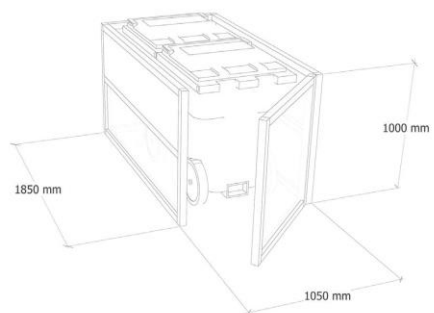

Место хранения контейнеров на 2 шт.