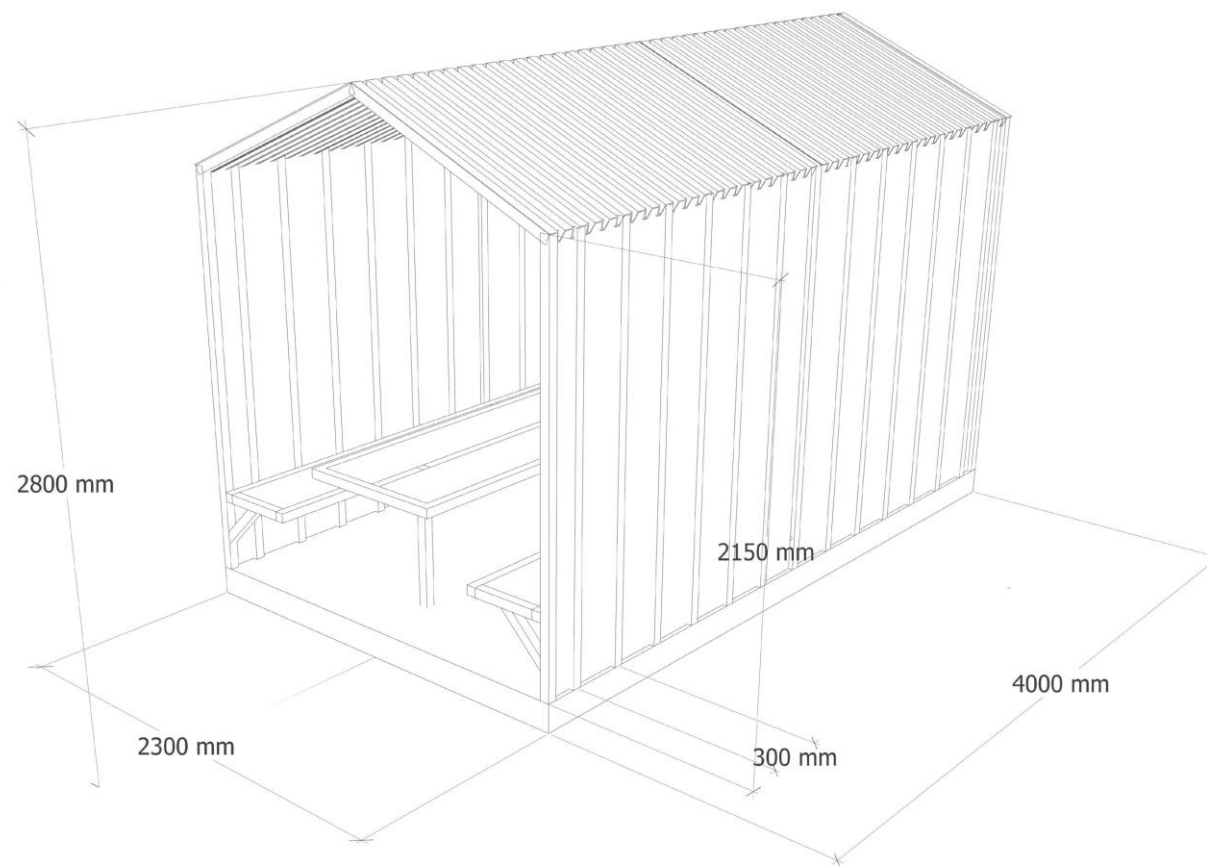

Беседка для отдыха и приема пищи