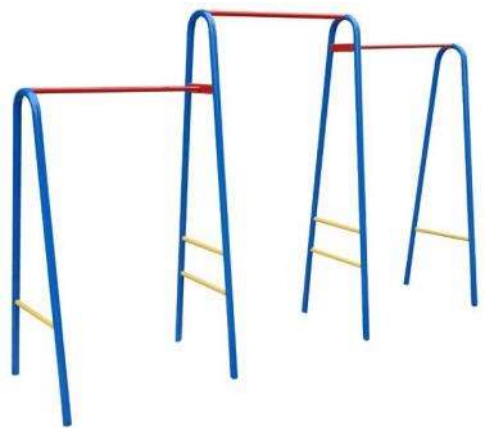

Ограждения для размещения на внутриквартальных территориях

Длина: 2500

Длина: 2500

Длина: 2500

Длина: 2000

Вазоны для размещения на внутриквартальных территориях

Детское игровое оборудование для размещения на внутриквартальных территориях