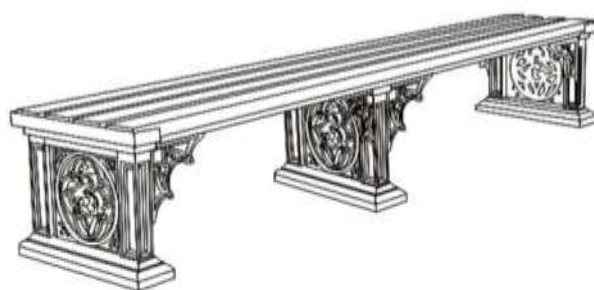

Визуализированный перечень образцов элементов благоустройства,
рекомендуемый к размещению на дворовых территориях и общественных
территориях

Скамьи для размещения на внутриквартальных территориях

Скамьи для размещения на общественных территориях

Урны для размещения на общественных территориях

Урны для размещения на внутриквартальных территориях

Беседки

Ограждения для размещения на общественных территориях

Цена за секцию с 1 столбиком – 12 740 руб.

Ограждения для размещения на внутриквартальных территориях

Длина: 2500

Длина: 2500

Длина: 2500

Длина: 2000

Вазоны для размещения на внутриквартальных территориях

Детское игровое оборудование для размещения на внутриквартальных территориях