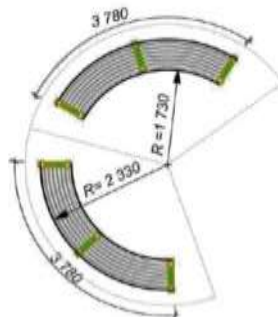

Урны для размещения на общественных территориях

Урны для размещения на внутриквартальных территориях

Беседки

Ограждения для размещения на общественных территориях

Цена за секцию с 1 столбиком – 12 740 руб.

Ограждения для размещения на внутриквартальных территориях

Длина: 2500

Длина: 2500

Длина: 2500

Длина: 2000

Вазоны для размещения на внутриквартальных территориях

Детское игровое оборудование для размещения на внутриквартальных территориях