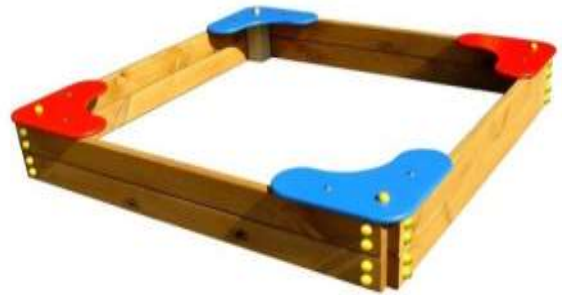

Ограждения для размещения на внутриквартальных территориях

Длина: 2500

Длина: 2500

Длина: 2500

Длина: 2000

Вазоны для размещения на внутриквартальных территориях

Детское игровое оборудование для размещения на внутриквартальных территориях